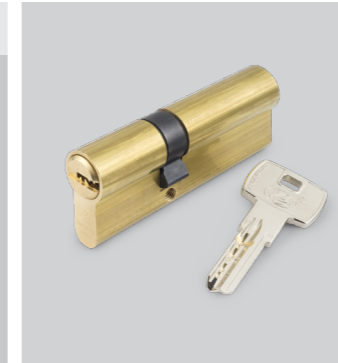

ACABADOS Y OPCIONES

Marco de la puerta chapa de acero de 1,5 mm, forrado de vinilo imitación madera, cromo y blanco.

▶ Roble

▶ Sapelli

▶ Cromo

▶ Blanco

Perfil Aluminio

Acabados

7 puntos de cierre incluyendo la cerradura

Chapa electrocincada anticorrosión

Refuerzo de chapa galvanizada en toda la cerradura

CARACTERÍSTICAS Y OPCIONES

▶ Cerradura de alta seguridad

(Grado 6 de seguridad)

Cerradura de bombillo

▶ Bombillo antitaladro

▶ Punto de seguridad superior

▶ Un desviador de dos bulones

▶ Dos antipalancas

▶ Regulador de resbalón en el marco

▶ 2 bisagras de seguridad con rodamientos, regulables en 3D

▶ Cepillo cortavientos

▶ Tapa ancha

Chapa de remate al suelo

▶ Tapa mini

Chapa de remate al suelo

Disfruta la vida sabiendo que tu hogar está protegido.

Si es **CABMA**, es de seguridad